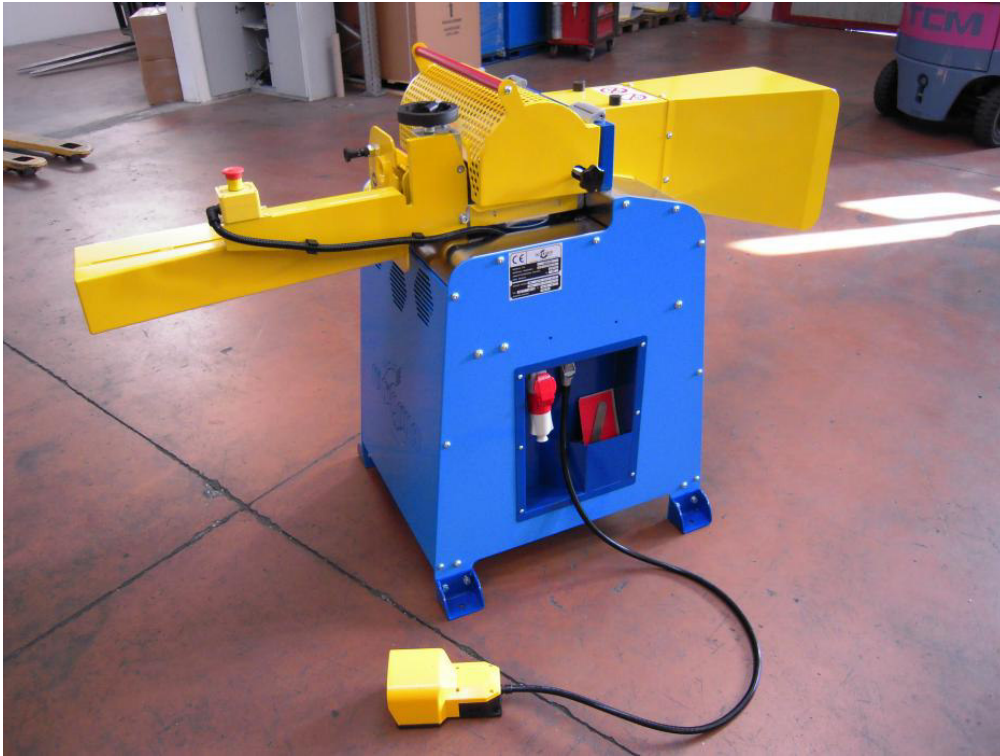

Kabelrecyclingmaschine Maxi 100

Anschluss:	380 Volt / 2,2 kW
Gewicht:	240 kg
Kabeldicken:	6 ÷ 90 mm
Abmessungen:	1.850 x 760 x 1.200 mm
Arbeitsgeschwindigkeit:	22 m/min

AWM Weidner
Kettenerstr. 25 D-70794 Filderstadt
Tel.: 0711 7009503 Fax. 0711 7009504
info@awm-weidner.de www.awm-weidner.de