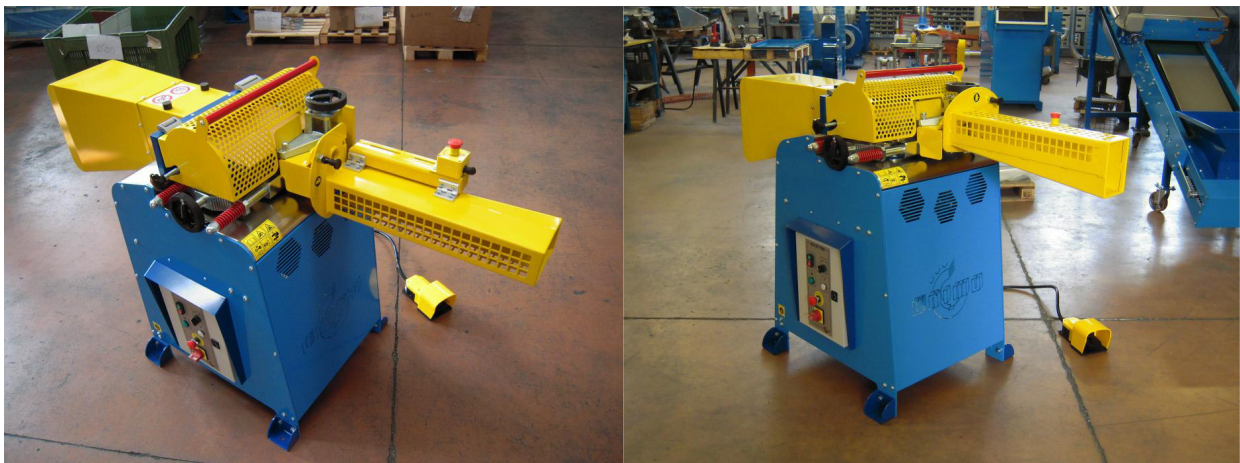

Kabelrecyclingmaschine Maxi 100

Anschluss:	380 Volt / 2,2 kW
Gewicht:	240 kg
Kabeldicken:	6 ÷ 90 mm
Abmessungen:	1.850 x 760 x 1.200 mm
Arbeitsgeschwindigkeit:	22 m/min

AWM Weidner
Kettenerstr. 25 D-70794 Filderstadt
Tel.: 0711 7009503 Fax. 0711 7009504
info@awm-weidner.de www.awm-weidner.de