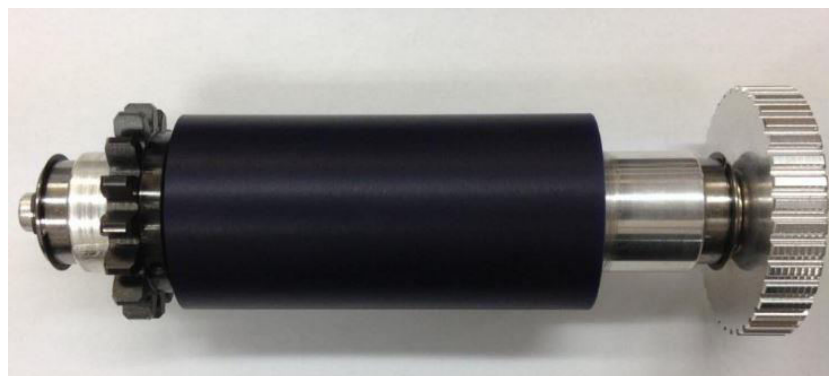

Verschleißteile KM-3100

K310M11
K310M11D (diamantbeschichtet)

K310M12

K310L14-A obere Antriebsrolle

K310L14 untere Antriebsrolle

AWM Weidner

Kettenerstr. 25 D-70794 Filderstadt

Tel.: 0711 7009503 Fax. 0711 7009504